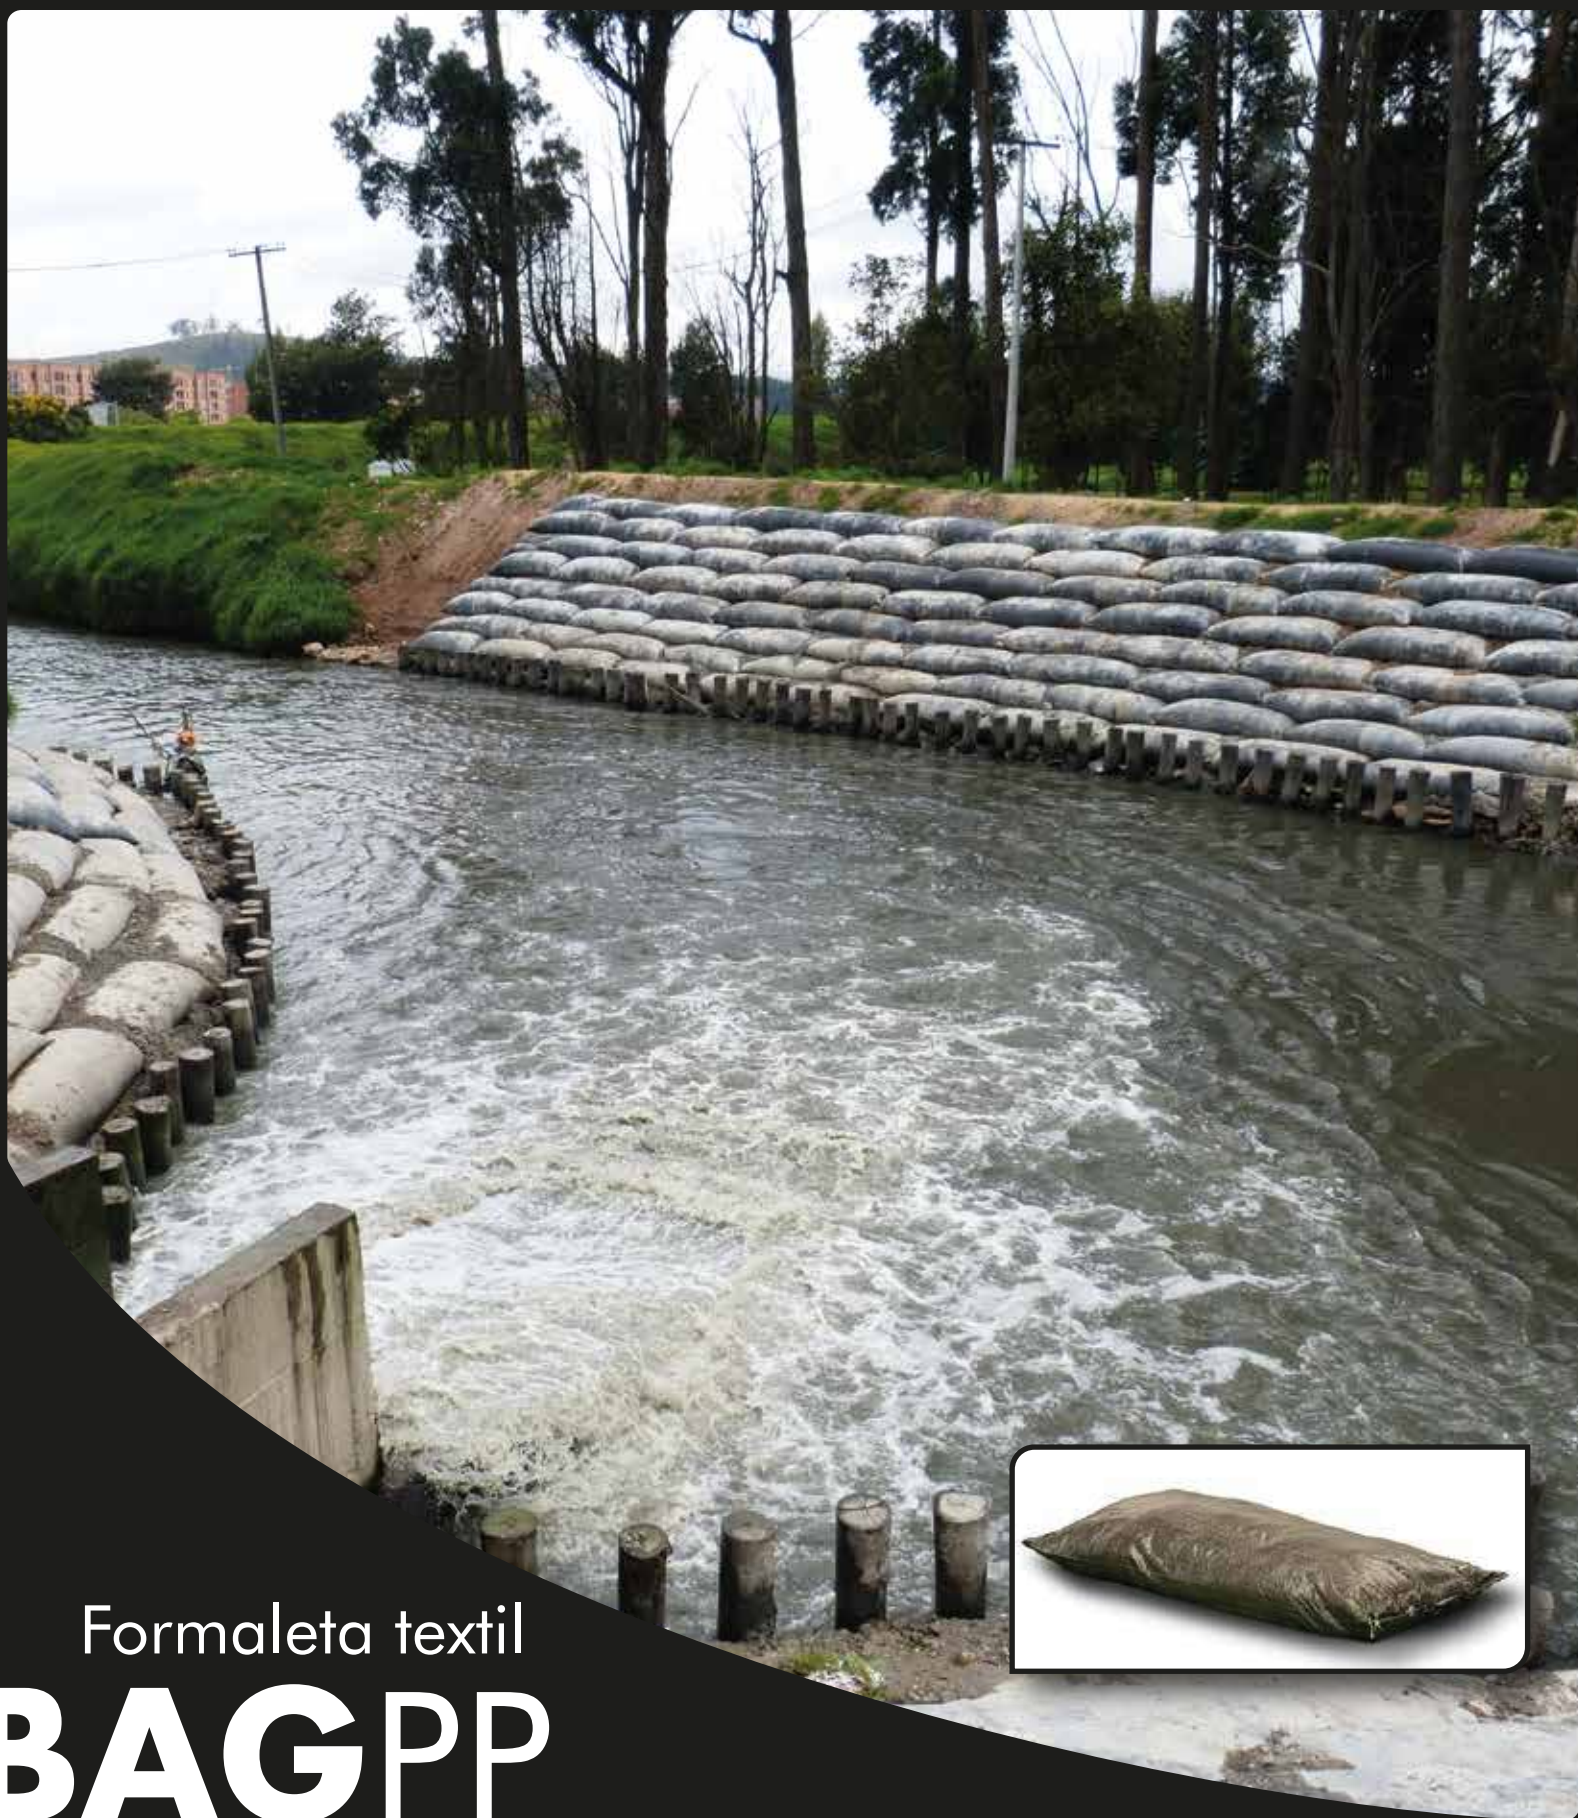

GEOMATRIX
Los Expertos en Geosintéticos

Formaleta textil

BAGPP